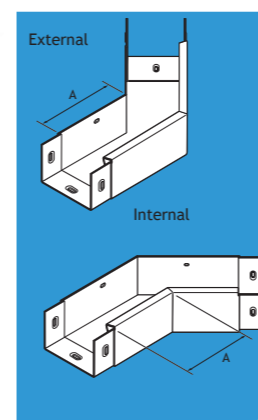

135° Angles

Gutter Size	Type	A	Product Code
100 x 75	External	100	GXJ1/EA135A/PPC
125 x 100	External	100	GXJ2/EA135A/PPC
150 x 100	External	100	GXJ3/EA135A/PPC
180 x 125	External	100	GXJ4/EA135A/PPC
200 x 150	External	100	GXJ5/EA135A/PPC
100 x 75	Internal	100	GXJ1/IA135A/PPC
125 x 100	Internal	100	GXJ2/IA135A/PPC
150 x 100	Internal	100	GXJ3/IA135A/PPC
180 x 125	Internal	100	GXJ4/IA135A/PPC
200 x 150	Internal	100	GXJ5/IA135A/PPC